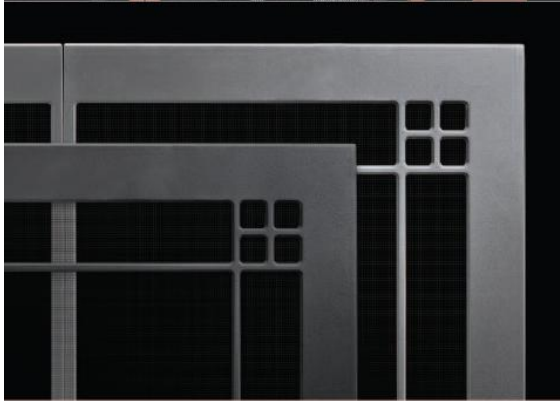

Tous les ensembles de portes Mendota couvrent entièrement l'encastable, lui donnant le champ de vision maximal. Ouvrables avec vue panoramique *FullView*® sur le feu de bûches.

Avec ses lignes gracieuses et ses élégantes portes arquées, la collection Bentley redéfinit le luxe des maisons de demain. Rendues chaleureuses et accueillantes par le feu panoramique Mendota, la présence majestueuse et imposante de la façade Bentley transforme instantanément votre pièce.

Offert en finis Noir, Cuivre antique, Or, Métal d'artillerie, Nickel suédois et Fonte classique, avec pare-étincelles permanents.

Bentley

Revenons aux jours anciens où le feu était le point de mire de la maison. Les portes Homestead expriment la simplicité et la qualité qui font le charme de la campagne. Le fini en acier traditionnel et le détail des coins donnent une touche subtile qui rehausse et accentue la beauté des flammes.

Offert en finis Noir et Fonte classique, avec pare-étincelles permanents.

Homestead

Préparez-vous pour une longue soirée, ou un long hiver, dans l'embrasement réconfortant de votre encastable panoramique Mendota, doté des portes pare-étincelles Pioneer. Ils captent l'ambiance classique d'un feu de foyer au bois, modernisée par deux portes pare-étincelles, au lieu du traditionnel rideau pare-étincelles.

Offert en fini Noir.

Pioneer