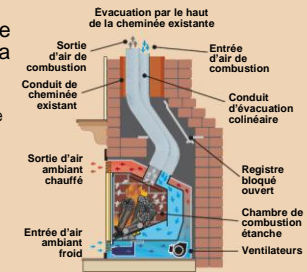

Combustion étanche du système à évacuation directe de Mendota

Avec la combustion étanche Mendota, le système à évacuation directe tire l'air de combustion de l'extérieur de la maison et alimente l'intérieur d'une chambre de combustion étanche. Les gaz de combustion sont évacués par un conduit séparé. L'air ambiant est chauffé et redistribué.

Le système garde l'air chaud à l'intérieur et l'air froid à l'extérieur, assurant aux occupants des maisons hermétiques modernes une qualité d'air supérieure, une efficacité maximale et un fonctionnement sans faille.

Économisez de l'énergie avec l'encastrable au gaz Mendota à «chauffage par zone»

Chauffez la pièce la plus utilisée. Avec un encastrable au gaz éconergétique de Mendota dans la pièce la plus utilisée, vous pouvez réduire le chauffage central, profiter de la beauté et de la chaleur d'un feu de bûches*, tout en réduisant vos coûts de chauffage.

(*ces simili-bûches Mendota ont reçu plusieurs prix de l'industrie.)

FireLight éclaire l'âtre de votre foyer, avec ou sans flammes

Fourni avec tout encastrable FullView. Utilisez notre système d'éclairage Accent FireLight lorsque le feu est allumé, pour ajouter une touche finale et révéler le détail des bûches et de l'âtre, ou pour savourer le charme du brasier rougeoyant sans feu, lors des mois plus chauds.

Les foyers écologiques à chambre de combustion étanche et à évacuation directe de Mendota, dotés du système BurnGreen^{MC}, sont conçus pour respecter les normes exigeantes de l'EPA, ainsi que les directives nationales LEED® et NAHB de haut rendement et de faibles émissions.